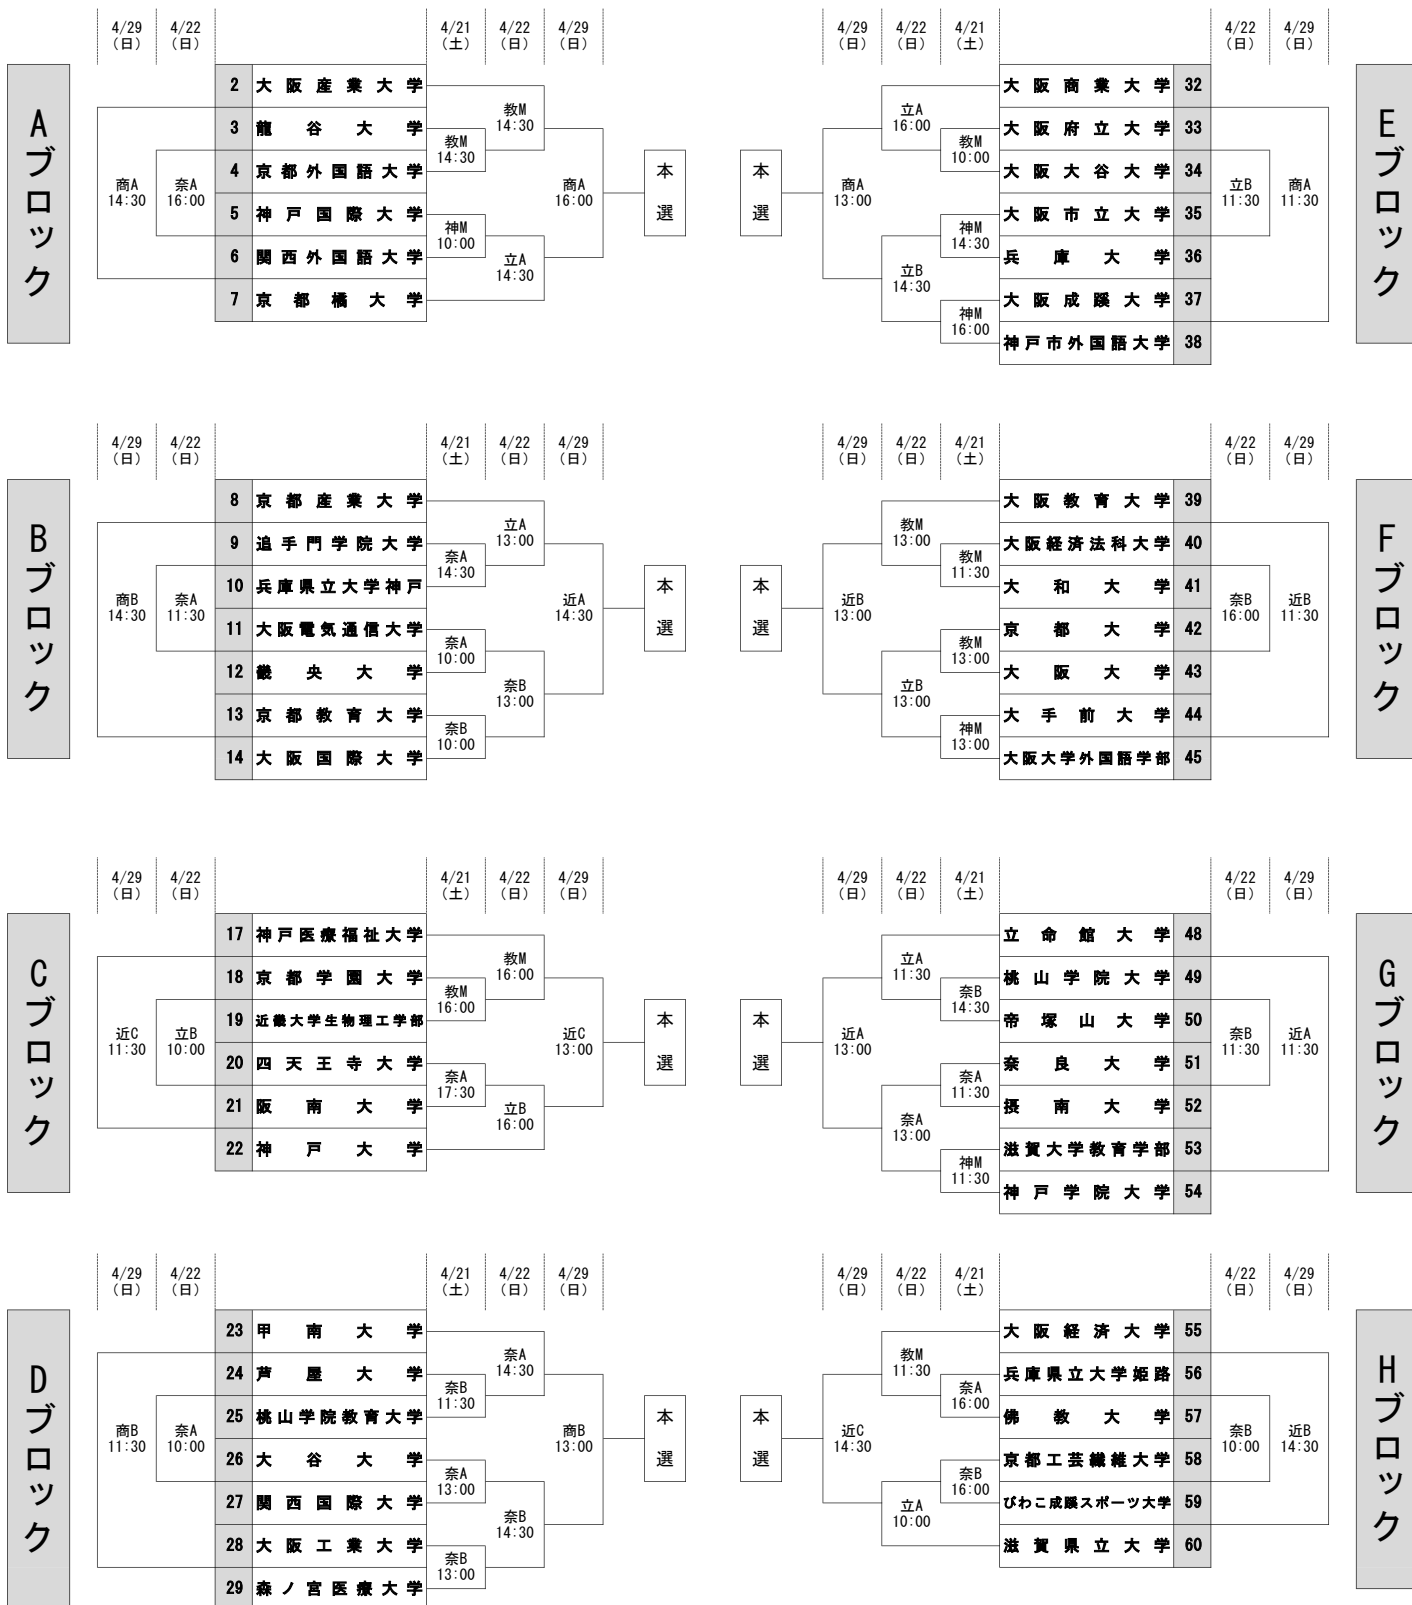

第45回 関西学生バスケットボール選手権大会

《予選トーナメント》

奈:奈良大学
 教:大阪教育大学(柏原キャンパス)
 神:神戸学院大学(有瀬キャンパス)
 立:立命館大学(びわこ・くさつキャンパス)
 商:大阪商業大学
 近:近畿大学記念会館