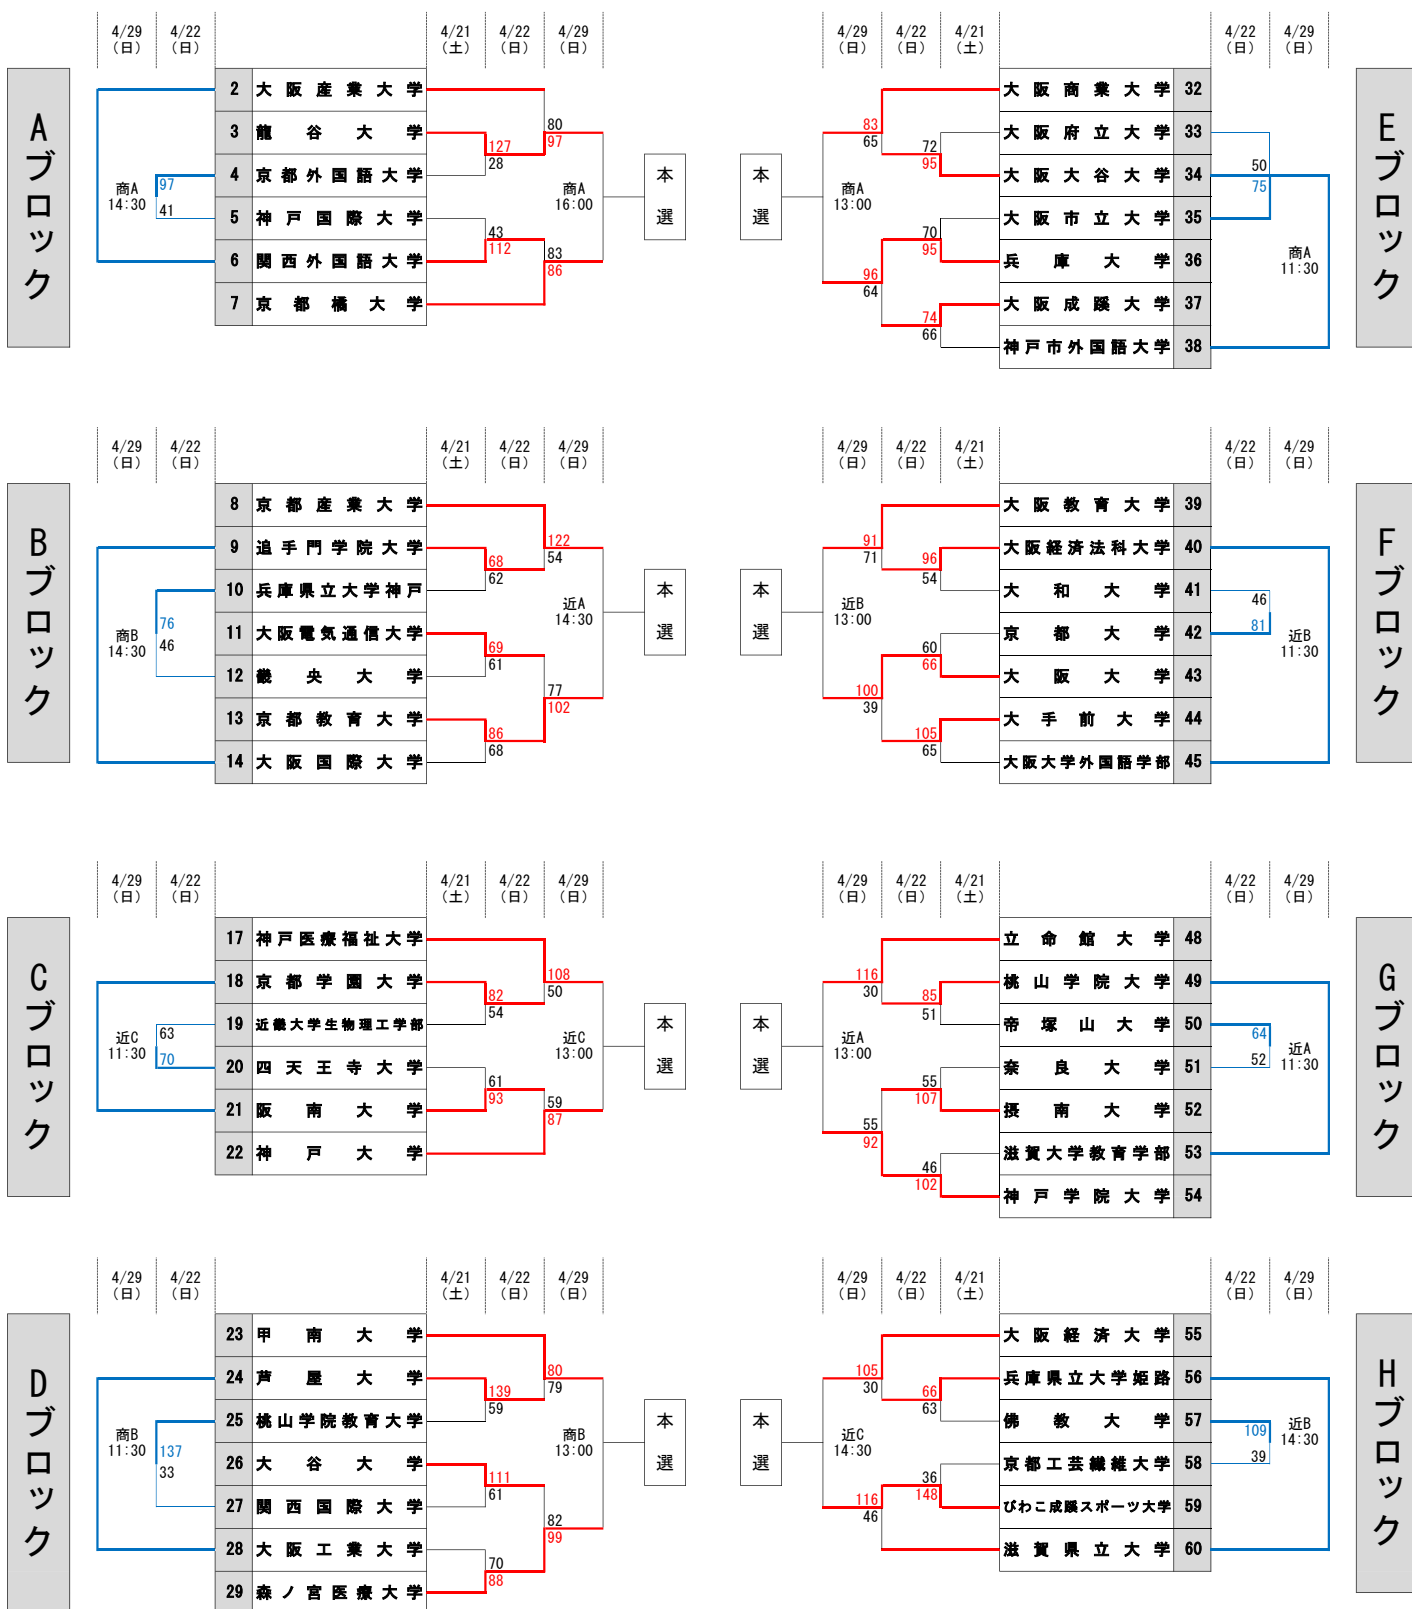

第45回 関西学生バスケットボール選手権大会

《予選トーナメント》

奈:奈良大学
 教:大阪教育大学(柏原キャンパス)
 神:神戸学院大学(有瀬キャンパス)
 立:立命館大学(びわこ・くさつキャンパス)
 商:大阪商業大学
 近:近畿大学記念会館