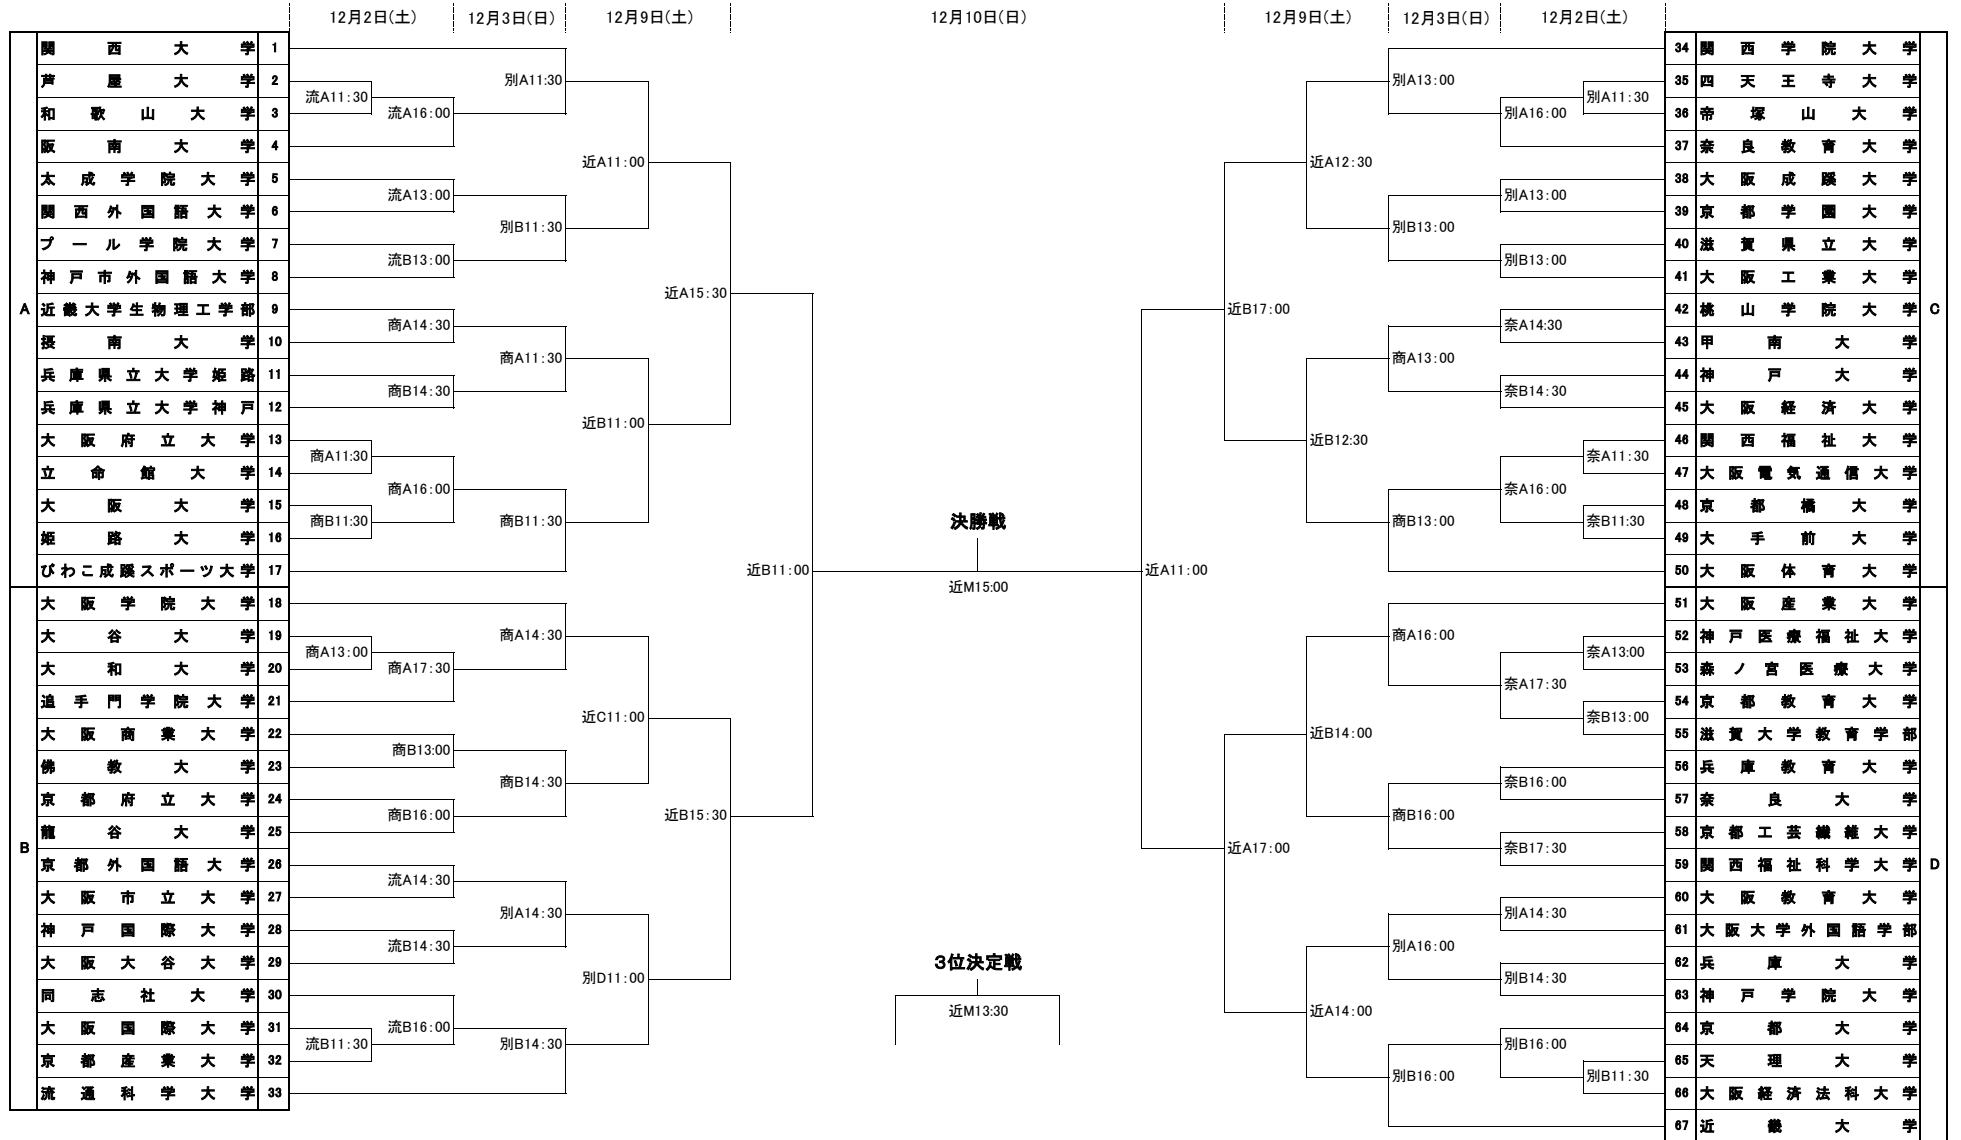

2017年度関西学生バスケットボール新人戦

近:近畿大学記念会館

別:近畿大学記念会館 別館

流:流通科学大学

商:大阪商業大学

奈:奈良大学